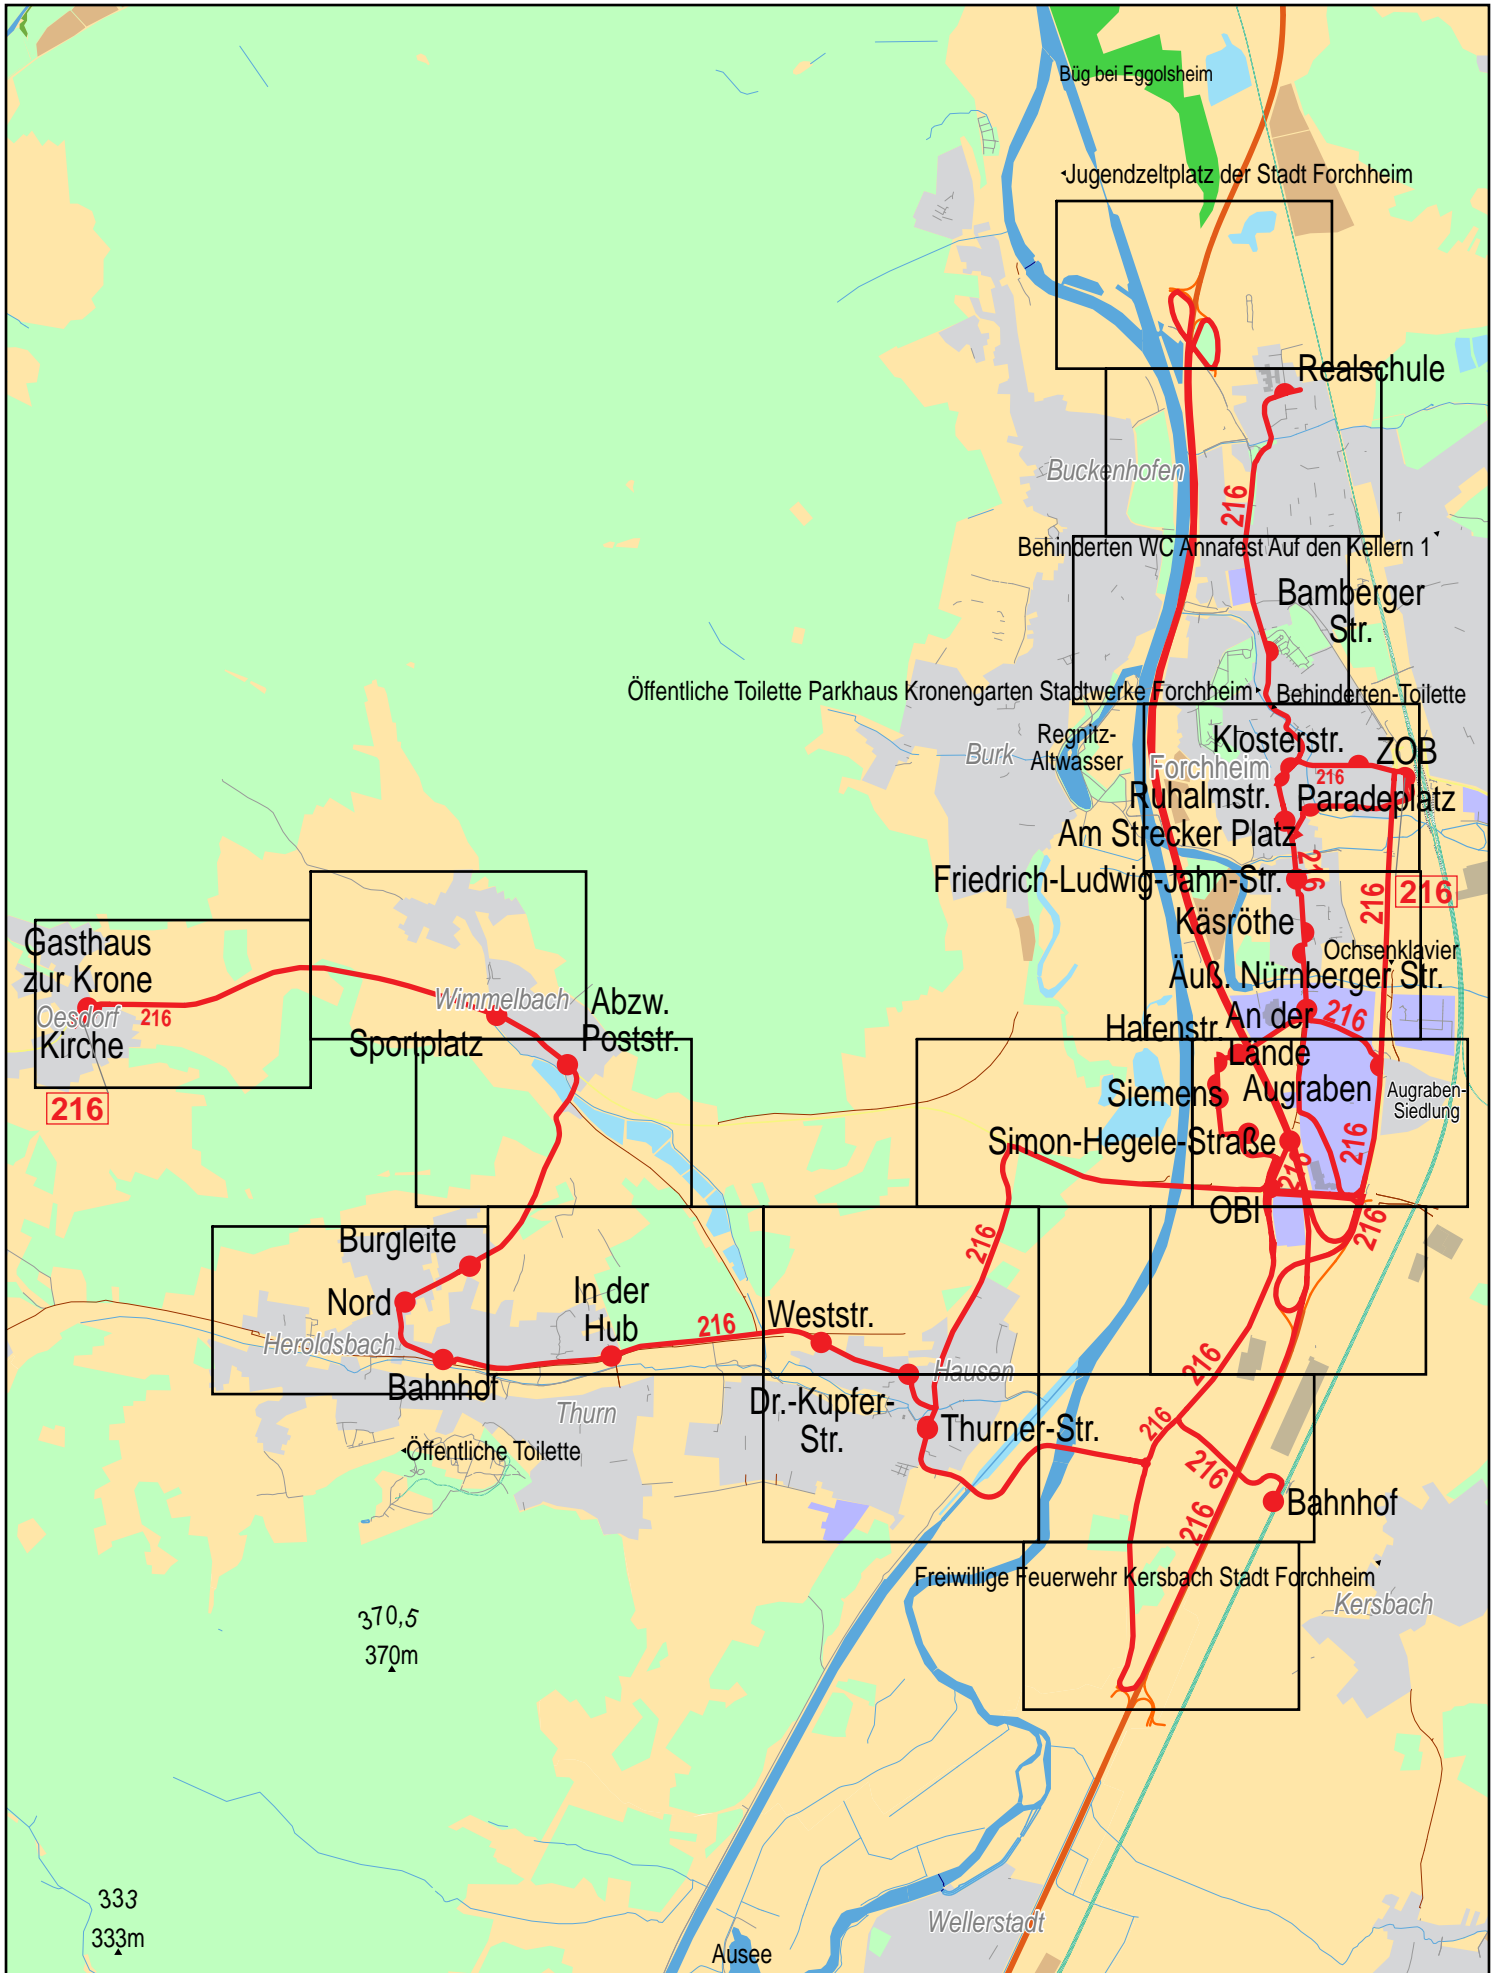

Verlauf der Linie 216

© OpenStreetMap Mitwirkende

Verlauf der Linie 216

© OpenStreetMap Mitwirkende

Verlauf der Linie 216

© OpenStreetMap Mitwirkende

Verlauf der Linie 216

© OpenStreetMap Mitwirkende

Verlauf der Linie 216

© OpenStreetMap Mitwirkende

Verlauf der Linie 216

125 m 250 m 375 m 500 m

© OpenStreetMap Mitwirkende

Verlauf der Linie 216

© OpenStreetMap Mitwirkende

Verlauf der Linie 216

Verlauf der Linie 216

125 m 250 m 375 m 500 m

© OpenStreetMap Mitwirkende

Verlauf der Linie 216

© OpenStreetMap Mitwirkende

Gültig von 15.12.2019 bis 12.12.2020

Verlauf der Linie 216

© OpenStreetMap Mitwirkende

Gültig von 15.12.2019 bis 12.12.2020

Verlauf der Linie 216

© OpenStreetMap Mitwirkende

Verlauf der Linie 216

© OpenStreetMap Mitwirkende

Verlauf der Linie 216

© OpenStreetMap Mitwirkende

Gültig von 15.12.2019 bis 12.12.2020