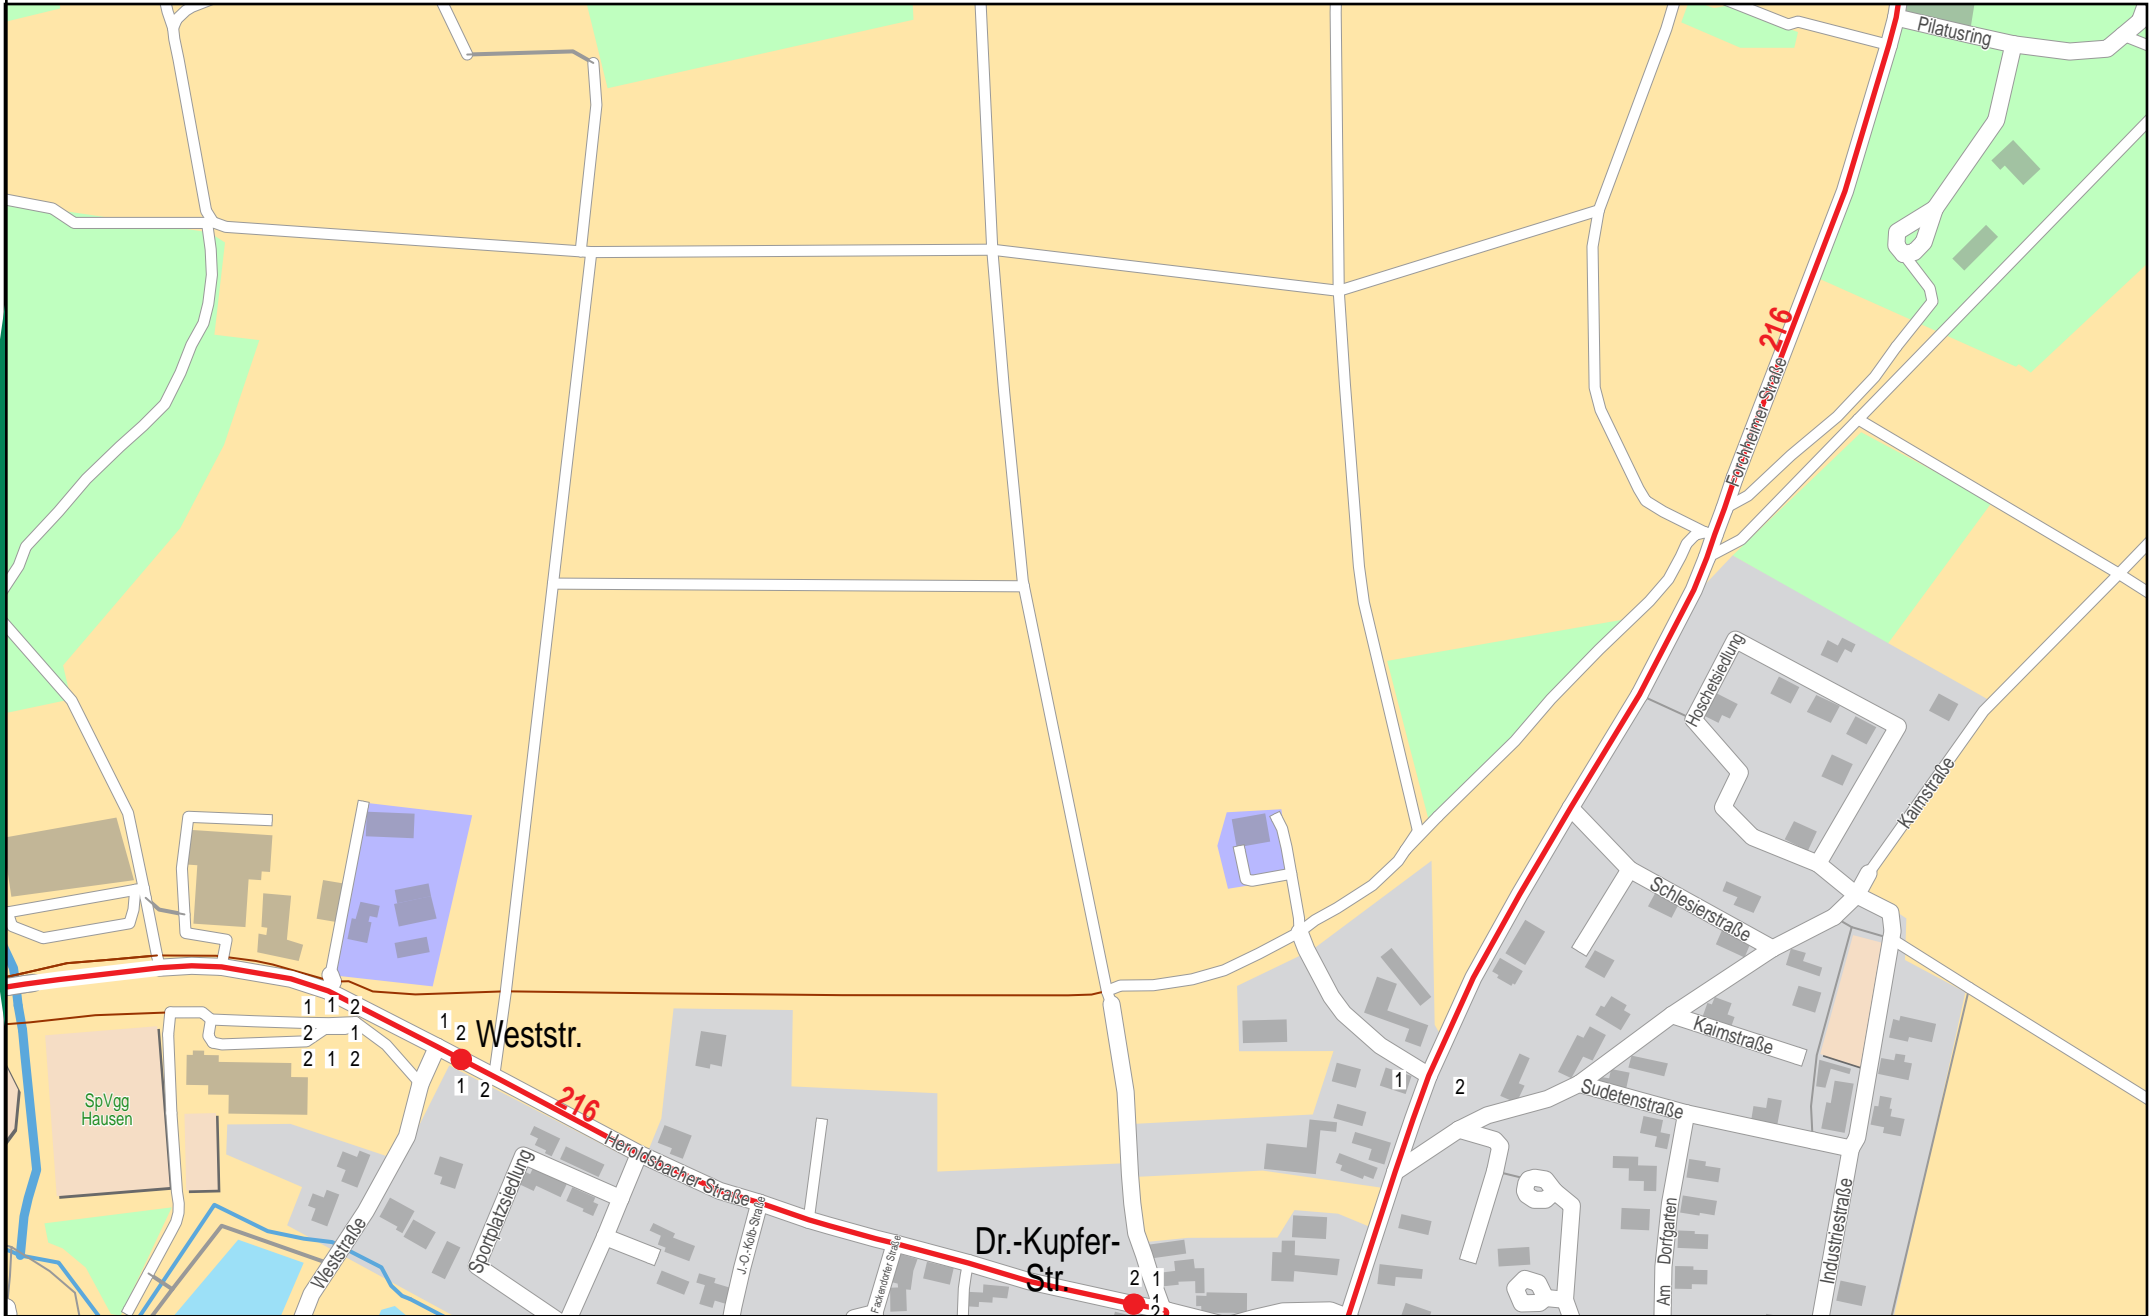

125 m 250 m 375 m 500 m

© OpenStreetMap Mitwirkende

Verlauf der Linie 216

© OpenStreetMap Mitwirkende

Verlauf der Linie 216

11

© OpenStreetMap Mitwirkende

125 m 250 m 375 m 500 m

Verlauf der Linie 216

125 m 250 m 375 m 500 m

© OpenStreetMap Mitwirkende

Verlauf der Linie 216

© OpenStreetMap Mitwirkende

Gültig von 15.12.2019 bis 12.12.2020

Verlauf der Linie 216

© OpenStreetMap Mitwirkende

Gültig von 15.12.2019 bis 12.12.2020

Verlauf der Linie 216

© OpenStreetMap Mitwirkende

Verlauf der Linie 216

© OpenStreetMap Mitwirkende

Verlauf der Linie 216

© OpenStreetMap Mitwirkende

Gültig von 15.12.2019 bis 12.12.2020

Verlauf der Linie 216

Bahnhof

1	2	1
1	2	1
Zu2	Zu2	Zu1
Zu2	Zu1	Zu2
Zu1	Zu1	Zu1

125 m 250 m 375 m 500 m

© OpenStreetMap Mitwirkende

Verlauf der Linie 216

© OpenStreetMap Mitwirkende

Gültig von 15.12.2019 bis 12.12.2020