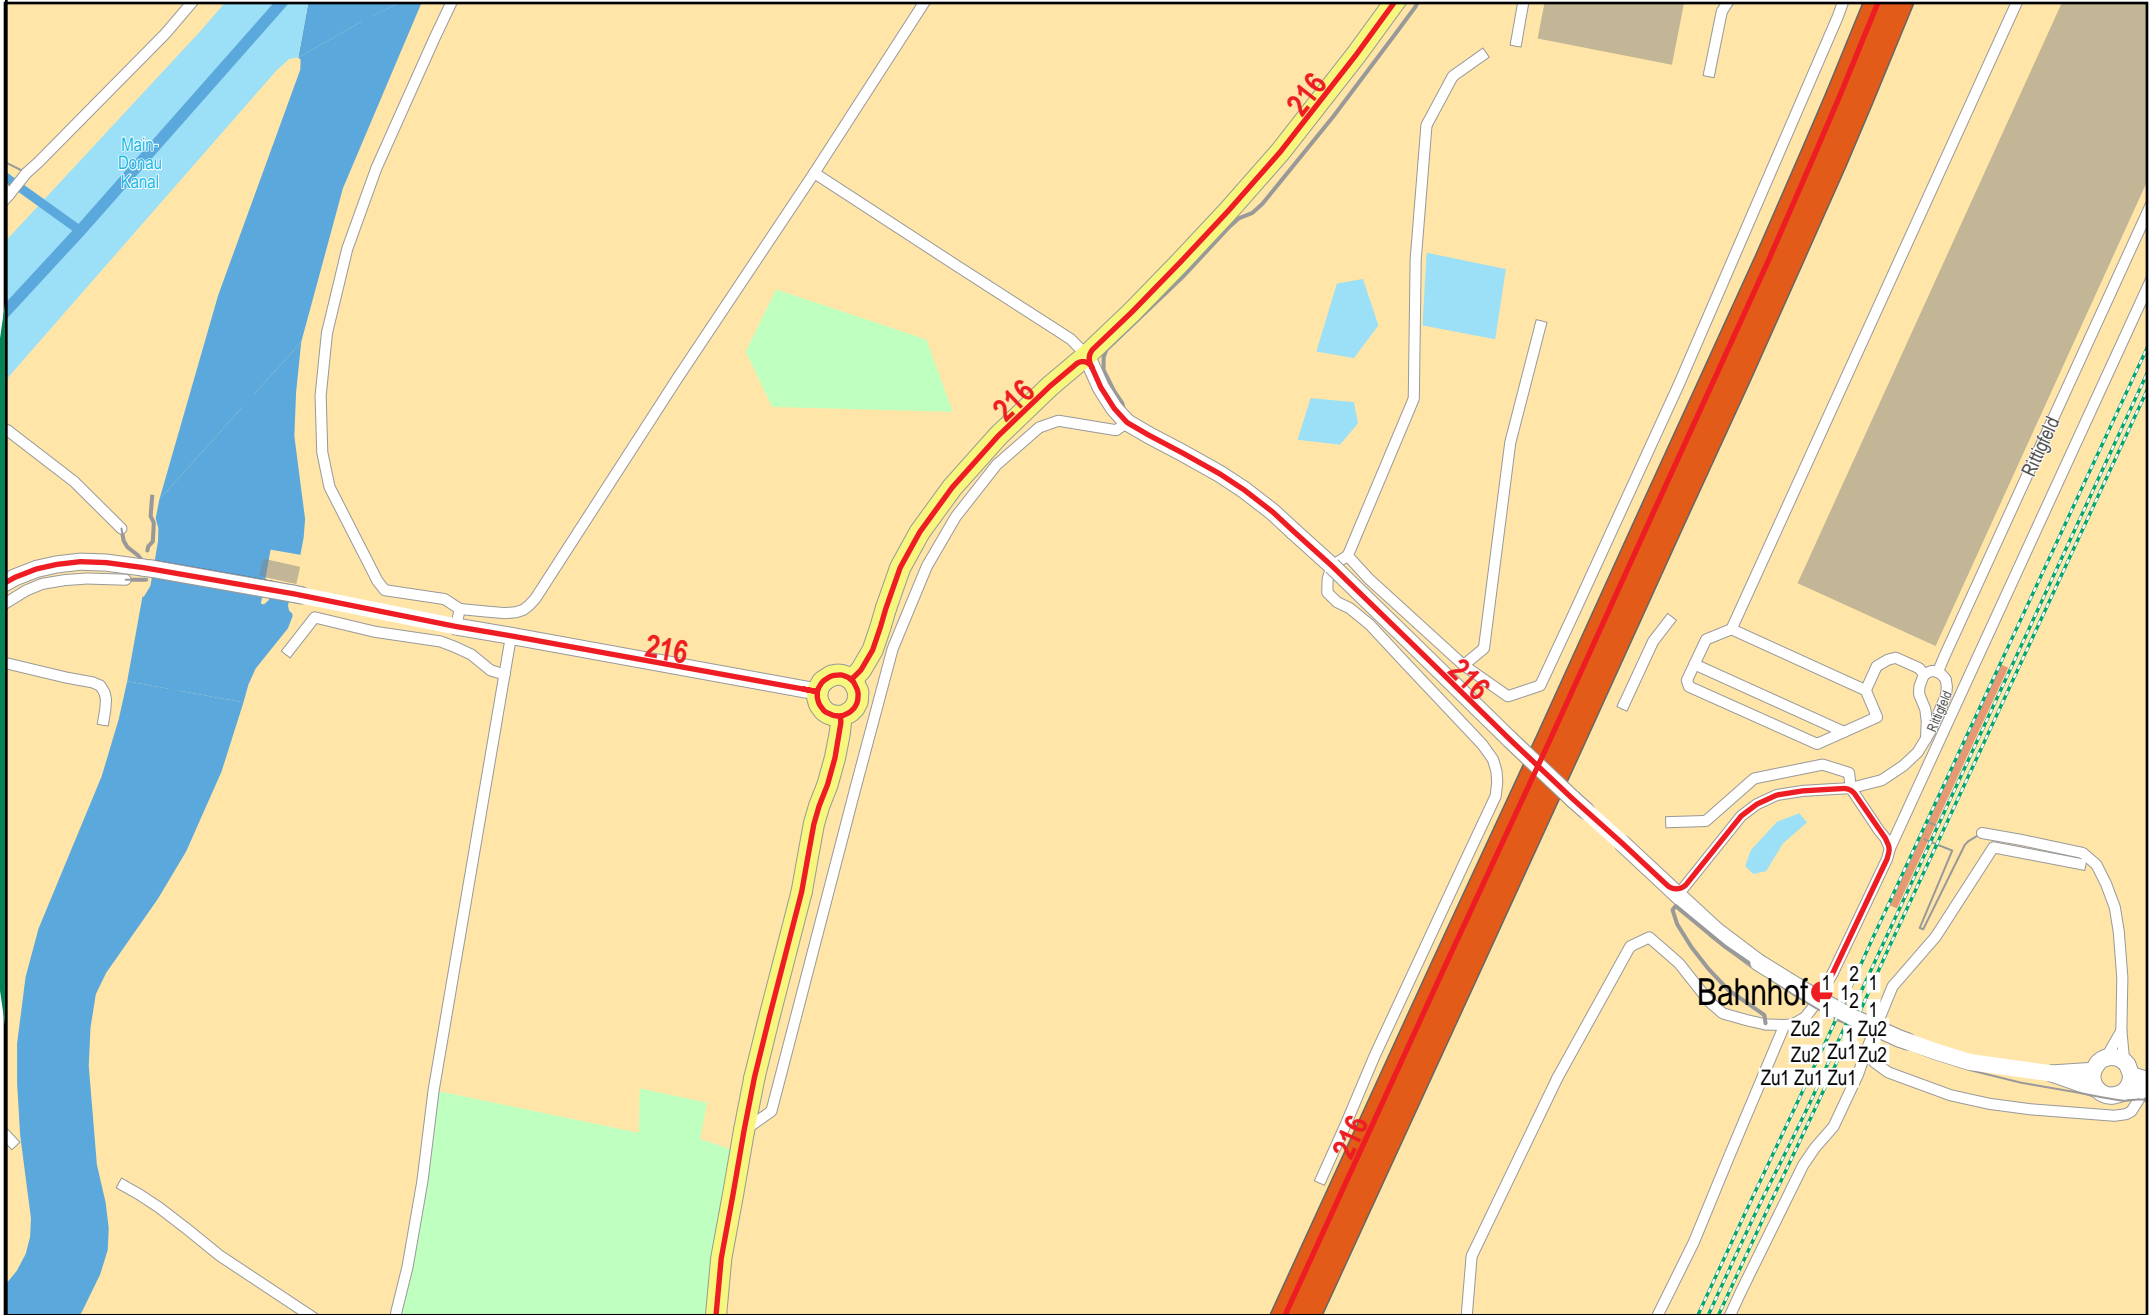

Verlauf der Linie 216

© OpenStreetMap Mitwirkende

Verlauf der Linie 216

125 m 250 m 375 m 500 m

© OpenStreetMap Mitwirkende

Verlauf der Linie 216

© OpenStreetMap Mitwirkende

Verlauf der Linie 216

Verlauf der Linie 216

125 m 250 m 375 m 500 m

© OpenStreetMap Mitwirkende

Verlauf der Linie 216

© OpenStreetMap Mitwirkende

Gültig von 15.12.2019 bis 12.12.2020

Verlauf der Linie 216

© OpenStreetMap Mitwirkende

Gültig von 15.12.2019 bis 12.12.2020

Verlauf der Linie 216

© OpenStreetMap Mitwirkende

Verlauf der Linie 216

© OpenStreetMap Mitwirkende

Verlauf der Linie 216

© OpenStreetMap Mitwirkende

Gültig von 15.12.2019 bis 12.12.2020

Verlauf der Linie 216

Bahnhof

1	2	1
1	2	1
Zu2	Zu2	Zu1
Zu2	Zu1	Zu2
Zu1	Zu1	Zu1

125 m 250 m 375 m 500 m

© OpenStreetMap Mitwirkende

Verlauf der Linie 216

© OpenStreetMap Mitwirkende

Gültig von 15.12.2019 bis 12.12.2020