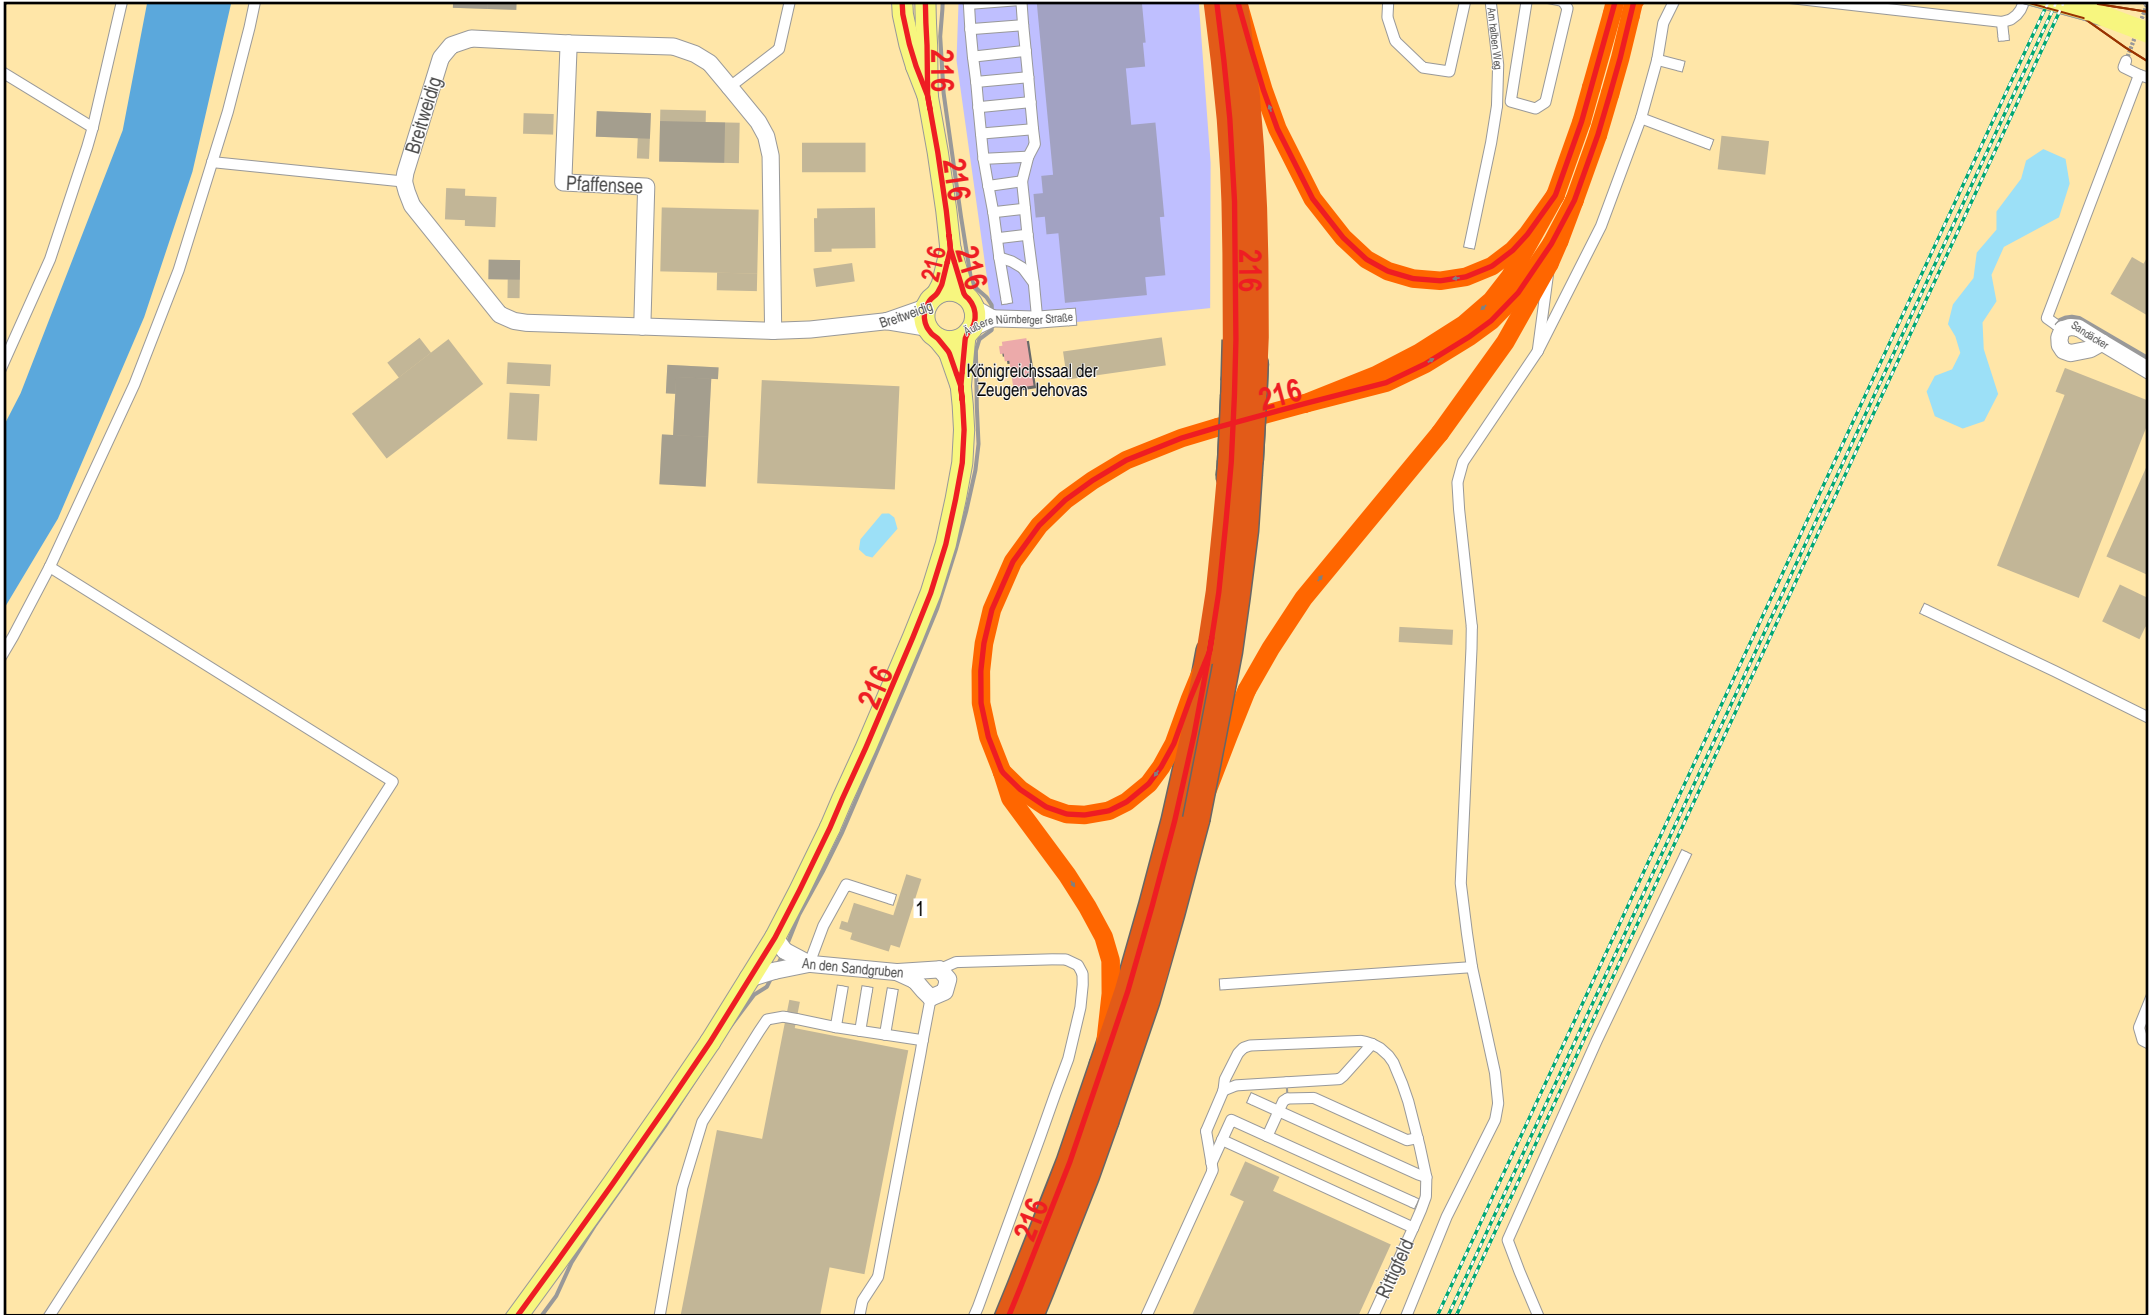

125 m 250 m 375 m 500 m

© OpenStreetMap Mitwirkende

Verlauf der Linie 216

© OpenStreetMap Mitwirkende

Verlauf der Linie 216

11

© OpenStreetMap Mitwirkende

125 m 250 m 375 m 500 m

Verlauf der Linie 216

125 m 250 m 375 m 500 m

© OpenStreetMap Mitwirkende

Verlauf der Linie 216

© OpenStreetMap Mitwirkende

Gültig von 15.12.2019 bis 12.12.2020

Verlauf der Linie 216

© OpenStreetMap Mitwirkende

Gültig von 15.12.2019 bis 12.12.2020

Verlauf der Linie 216

© OpenStreetMap Mitwirkende

Verlauf der Linie 216

© OpenStreetMap Mitwirkende

Verlauf der Linie 216

© OpenStreetMap Mitwirkende

Gültig von 15.12.2019 bis 12.12.2020

Verlauf der Linie 216

Bahnhof

1	2	1
1	2	1
Zu2	Zu2	Zu1
Zu2	Zu1	Zu2
Zu1	Zu1	Zu1

125 m 250 m 375 m 500 m

© OpenStreetMap Mitwirkende

Verlauf der Linie 216

© OpenStreetMap Mitwirkende

Gültig von 15.12.2019 bis 12.12.2020