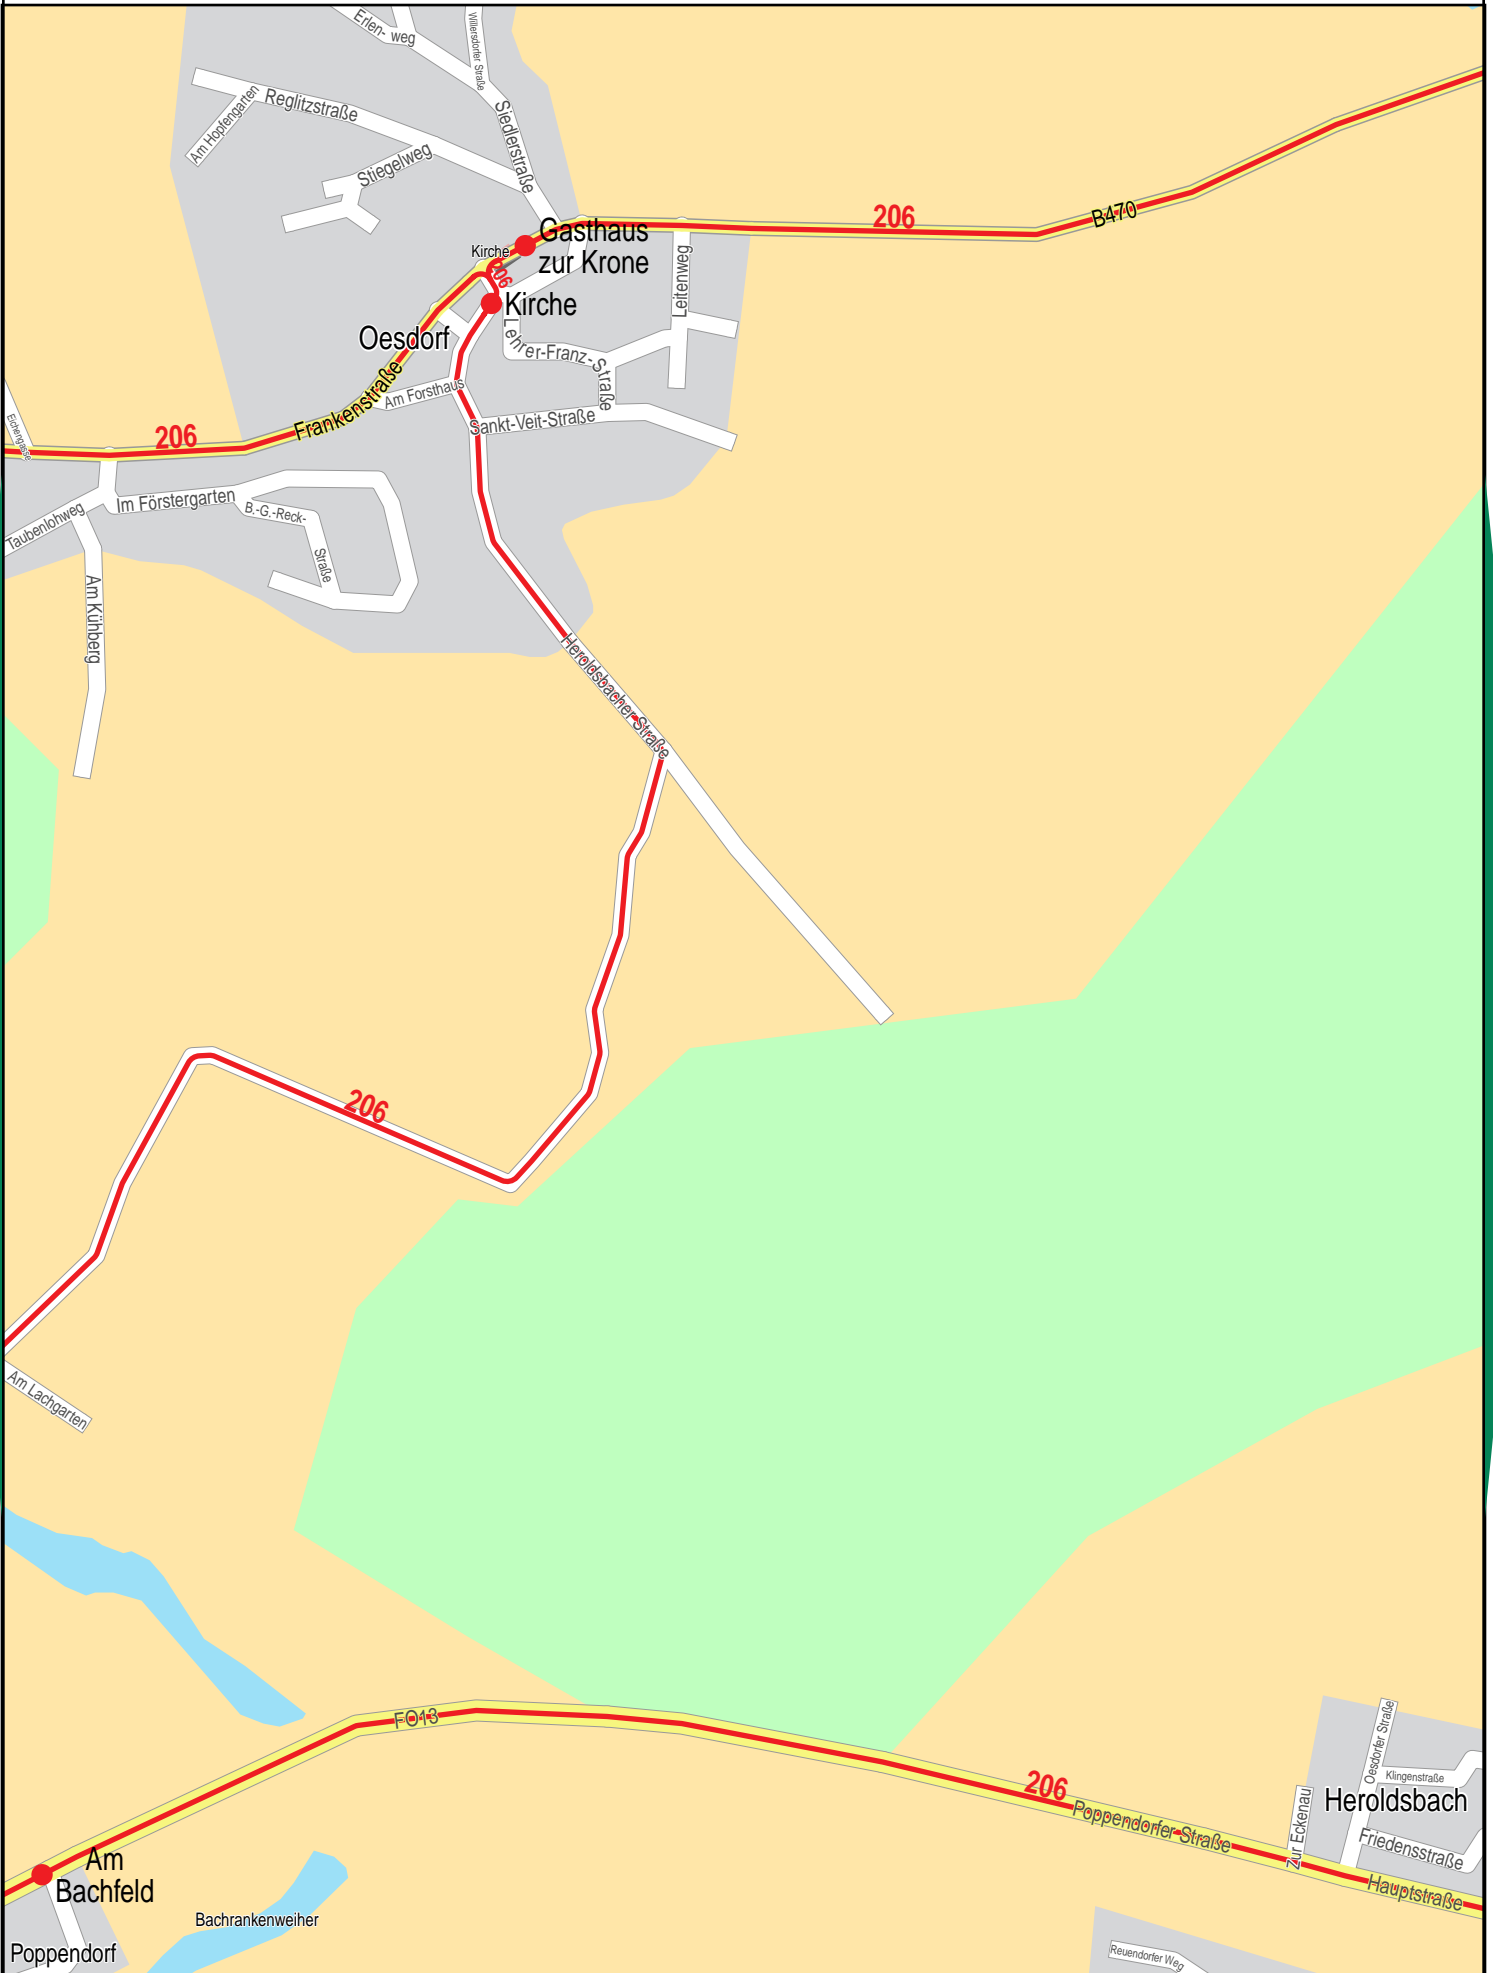

Verlauf der Linie 206

© PTV AG / HERE

Verlauf der Linie 206

© PTV AG / HERE

125 m 250 m 375 m 500 m

Verlauf der Linie 206

2

4

© PTV AG / HERE

Gültig von 13.12.2015 bis 10.12.2016

Verlauf der Linie 206

© PTV AG / HERE

Gültig von 13.12.2015 bis 10.12.2016

Verlauf der Linie 206

© PTV AG / HERE

125 m 250 m 375 m 500 m

Gültig von 13.12.2015 bis 10.12.2016

Verlauf der Linie 206

Verlauf der Linie 206

5

10

Holzäckerstraße
Wimmelbach
Am Teich
Eberhardstraße Am Röhrl
Poststraße
Birkenstraße

Egloffsteiner
Weiher

B470

206

© PTV AG / HERE

Verlauf der Linie 206

6

11

125 m 250 m 375 m 500 m

© PTV AG / HERE

Verlauf der Linie 206