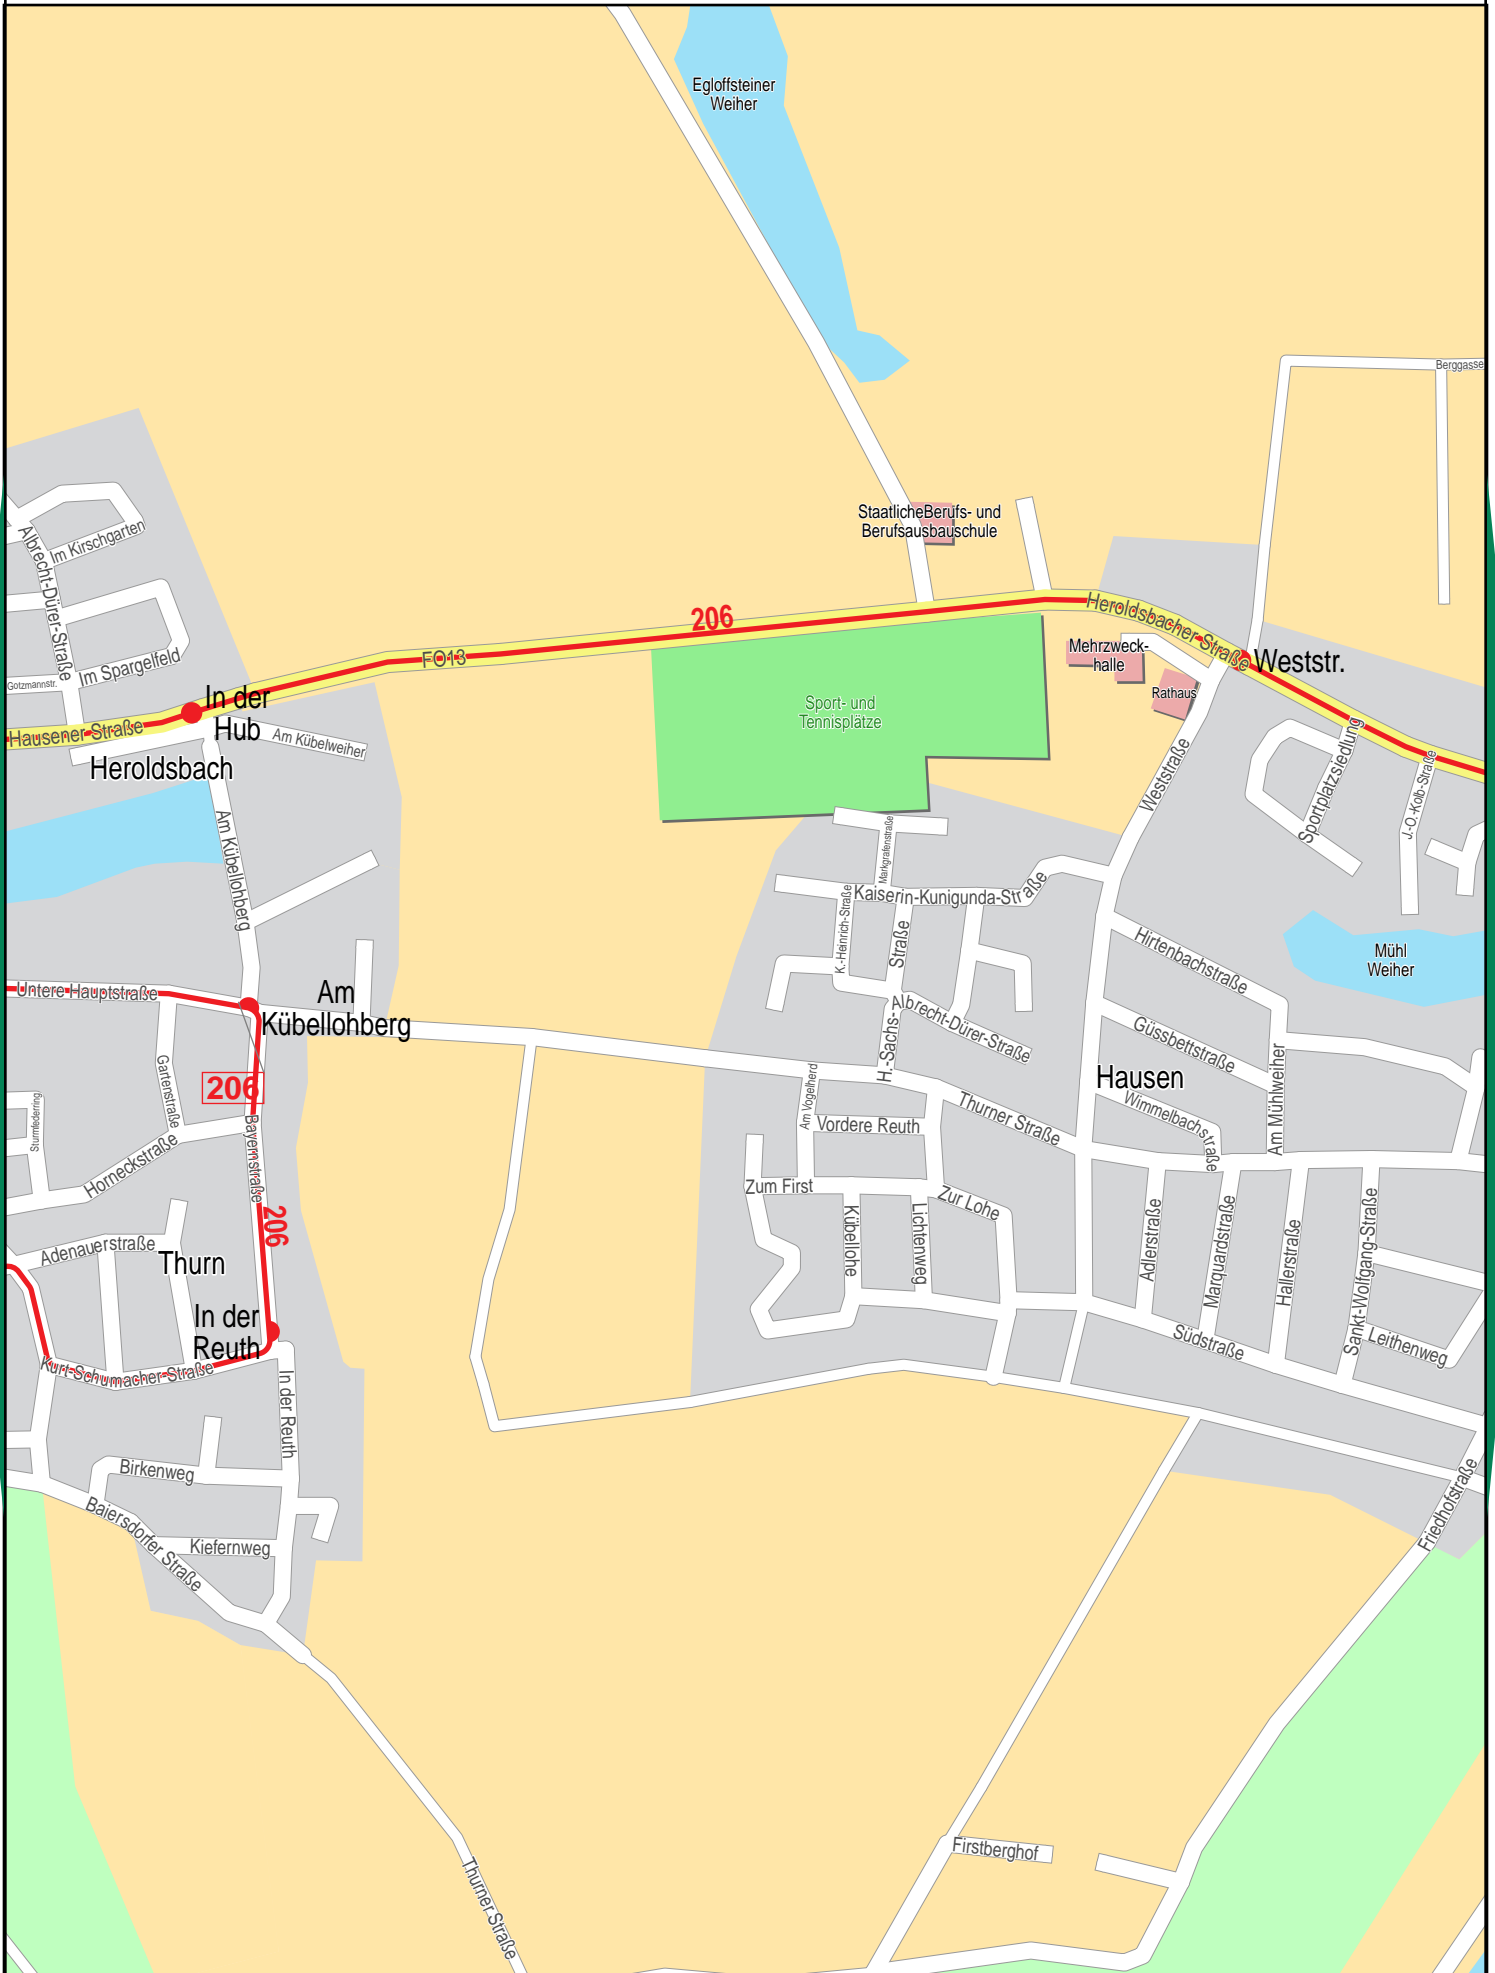

Verlauf der Linie 206

© PTV AG / HERE

Verlauf der Linie 206

© PTV AG / HERE

125 m 250 m 375 m 500 m

Verlauf der Linie 206

2

4

© PTV AG / HERE

Gültig von 13.12.2015 bis 10.12.2016

Verlauf der Linie 206

© PTV AG / HERE

Gültig von 13.12.2015 bis 10.12.2016

Verlauf der Linie 206

© PTV AG / HERE

125 m 250 m 375 m 500 m

Gültig von 13.12.2015 bis 10.12.2016

Verlauf der Linie 206

Verlauf der Linie 206

5

10

Holzäckerstraße
Wimmelbach
Am Teich
Eberhardstraße Am Röhrl
Poststraße
Birkenstraße

Egloffsteiner
Weiher

B470

206

© PTV AG / HERE

Verlauf der Linie 206

6

11

125 m 250 m 375 m 500 m

© PTV AG / HERE

Verlauf der Linie 206