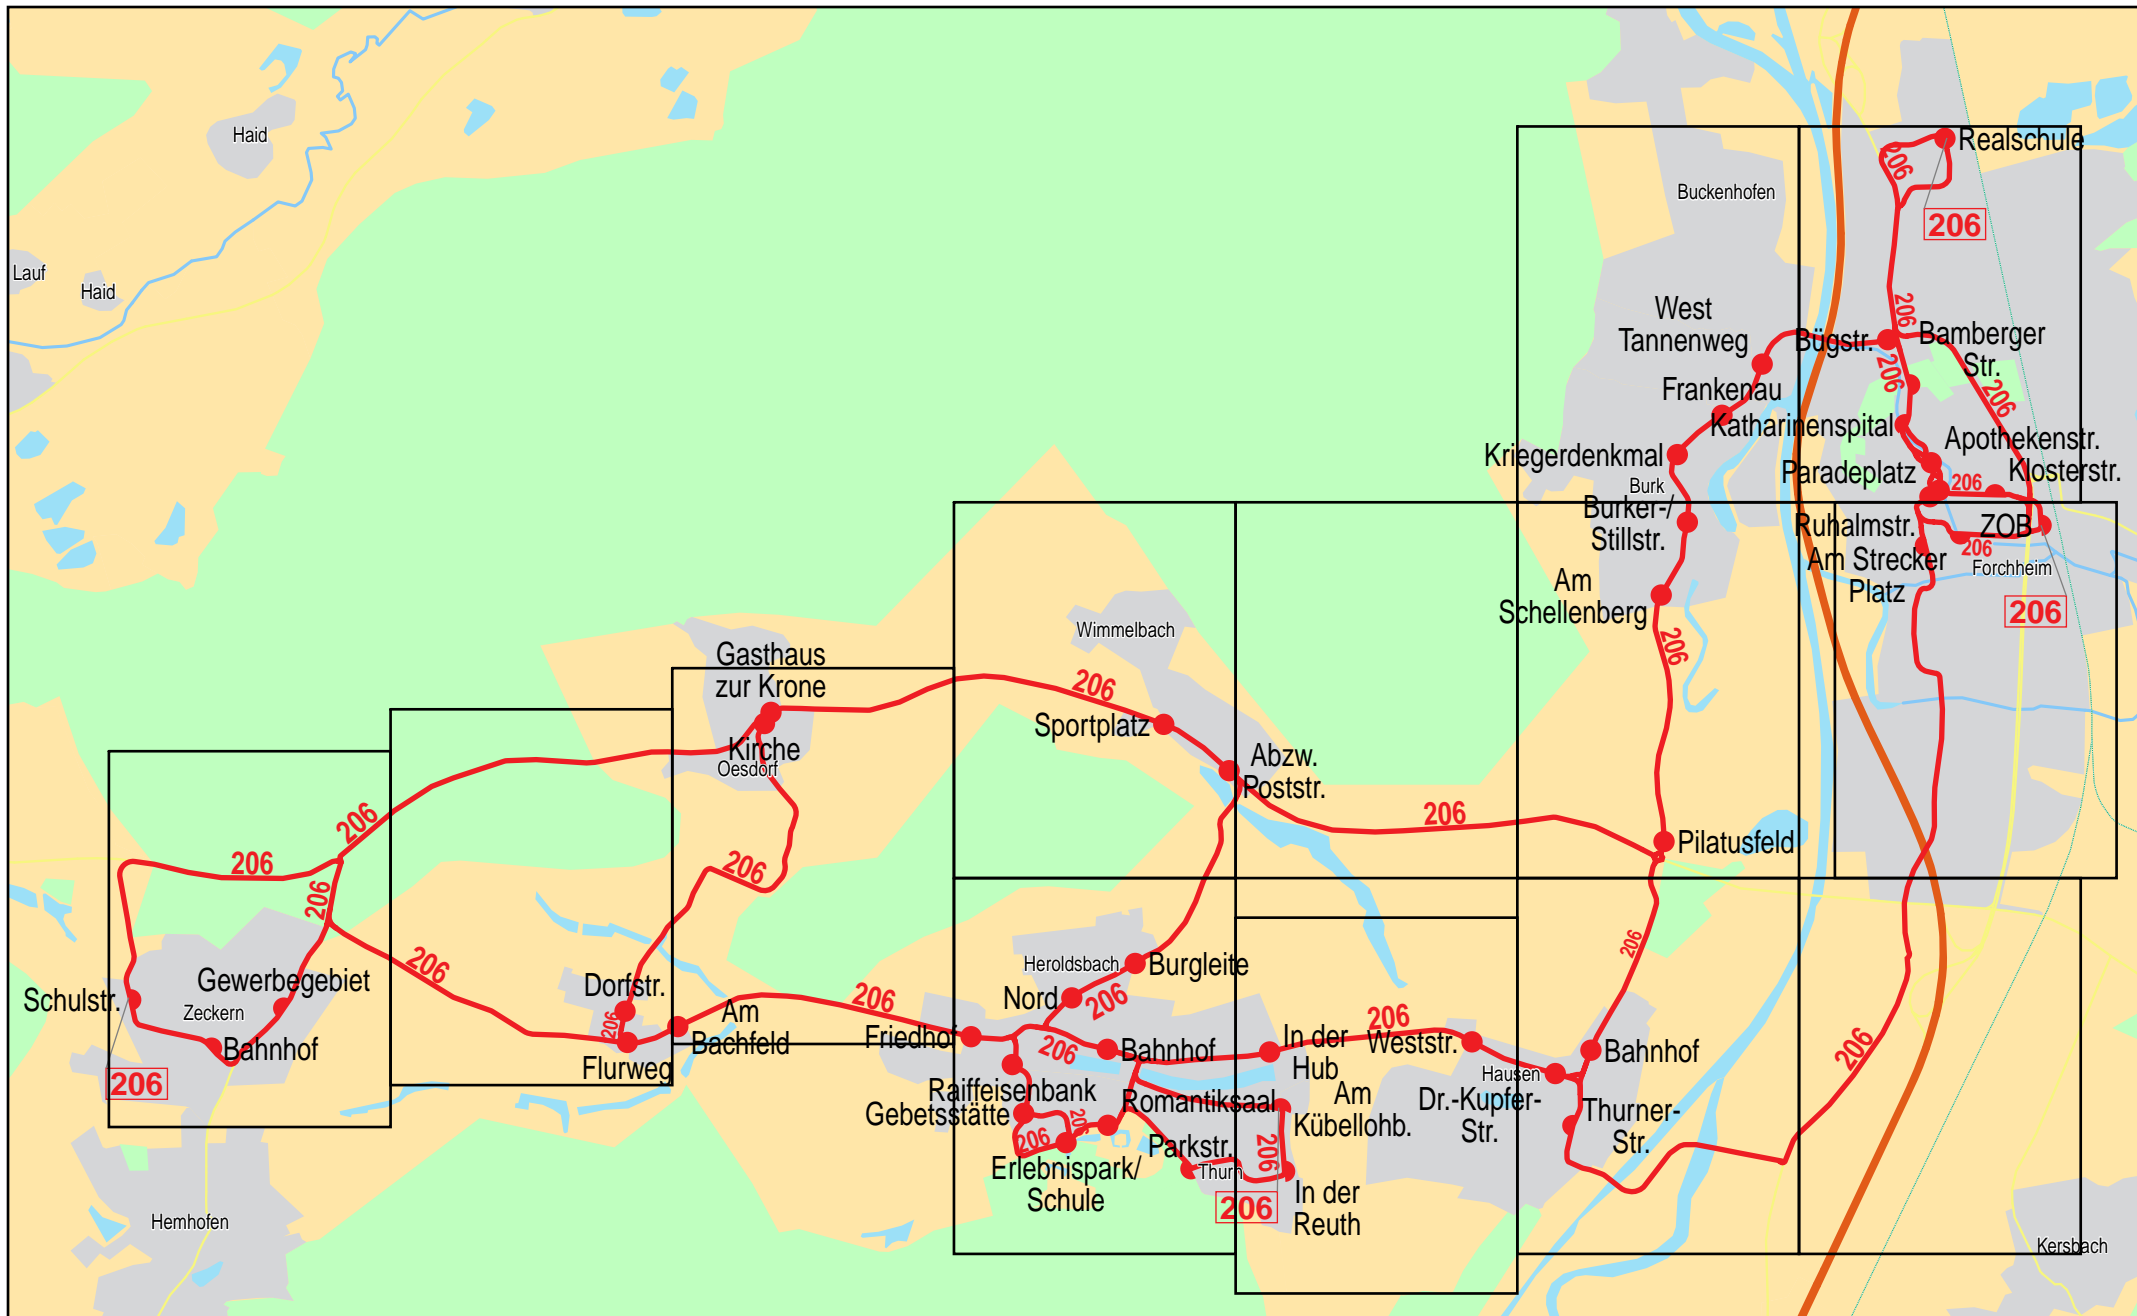

Verlauf der Linie 206

© PTV AG / HERE

Verlauf der Linie 206

© PTV AG / HERE

125 m 250 m 375 m 500 m

Verlauf der Linie 206

2

4

© PTV AG / HERE

Gültig von 13.12.2015 bis 10.12.2016

Verlauf der Linie 206

© PTV AG / HERE

Gültig von 13.12.2015 bis 10.12.2016

Verlauf der Linie 206

© PTV AG / HERE

125 m 250 m 375 m 500 m

Gültig von 13.12.2015 bis 10.12.2016

Verlauf der Linie 206

Verlauf der Linie 206

5

10

Holzäckerstraße
Wimmelbach
Am Teich
Eberhardstraße Am Röhrl
Poststraße
Birkenstraße

Egloffsteiner
Weiher

B470

206

© PTV AG / HERE

Verlauf der Linie 206

6

11

125 m 250 m 375 m 500 m

© PTV AG / HERE

Verlauf der Linie 206