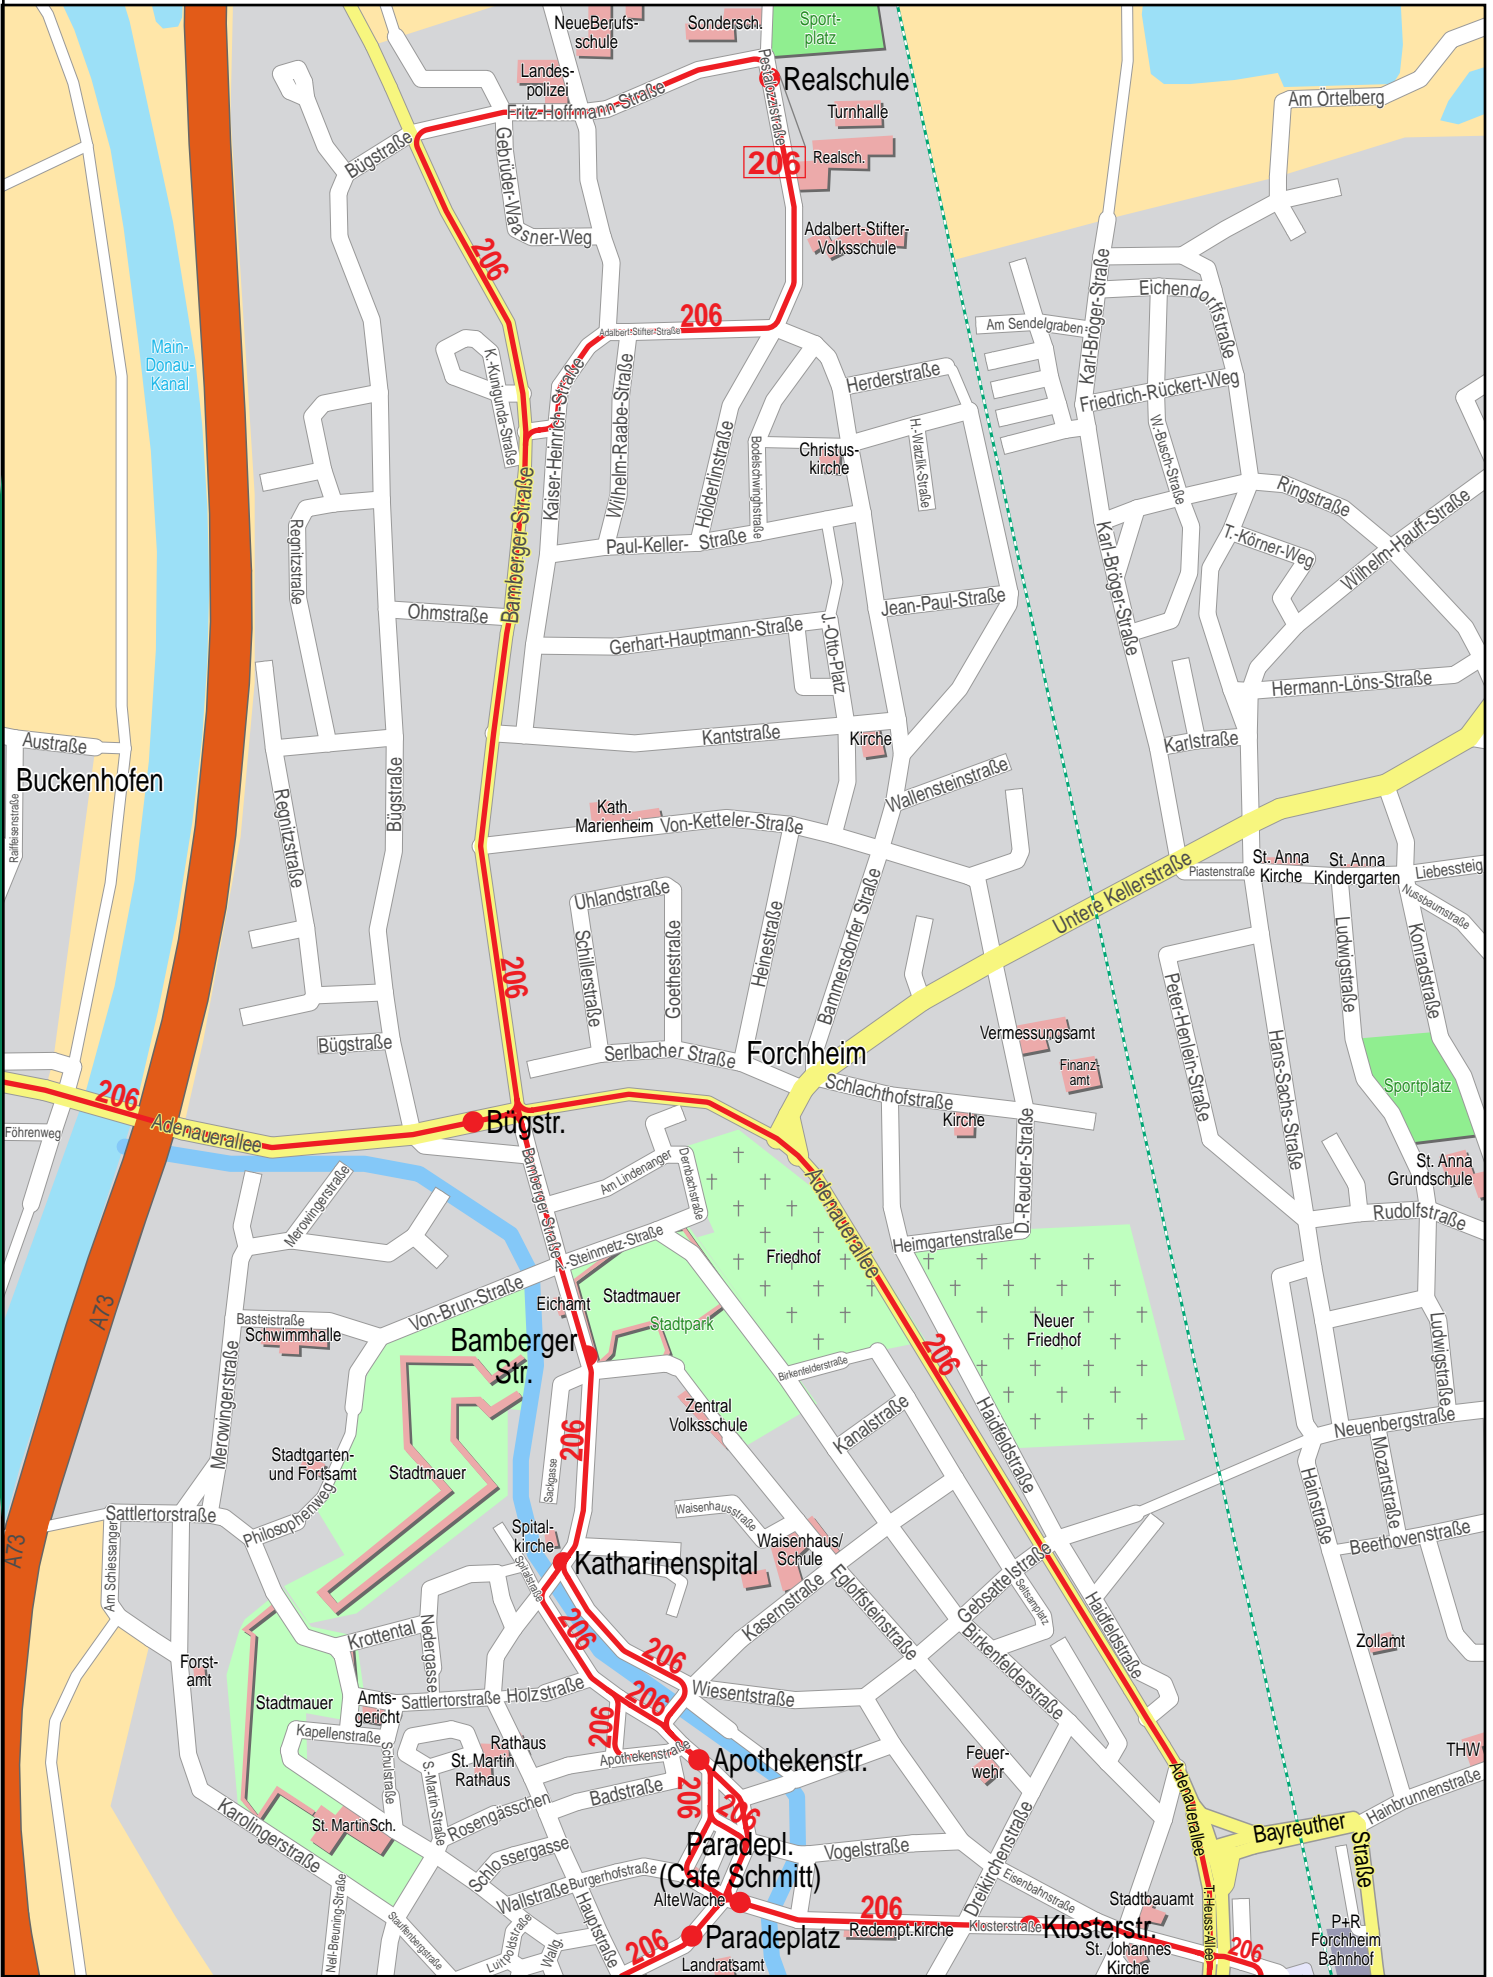

Verlauf der Linie 206

© PTV AG / HERE

Verlauf der Linie 206

© PTV AG / HERE

125 m 250 m 375 m 500 m

Verlauf der Linie 206

2

4

Gültig von 13.12.2015 bis 10.12.2016

Verlauf der Linie 206

Verlauf der Linie 206

5

10

Holzäckerstraße
Wimmelbach
Am Teich
Eberhardstraße Am Röhrl
Poststraße
Birkenstraße

Egloffsteiner
Weiher

B470

© PTV AG / HERE

Gültig von 13.12.2015 bis 10.12.2016

Verlauf der Linie 206

125 m 250 m 375 m 500 m

© PTV AG / HERE

Gültig von 13.12.2015 bis 10.12.2016

Verlauf der Linie 206

8

13

© PTV AG / HERE

Verlauf der Linie 206

© PTV AG / HERE

Gültig von 13.12.2015 bis 10.12.2016

Verlauf der Linie 206

© PTV AG / HERE

Verlauf der Linie 206