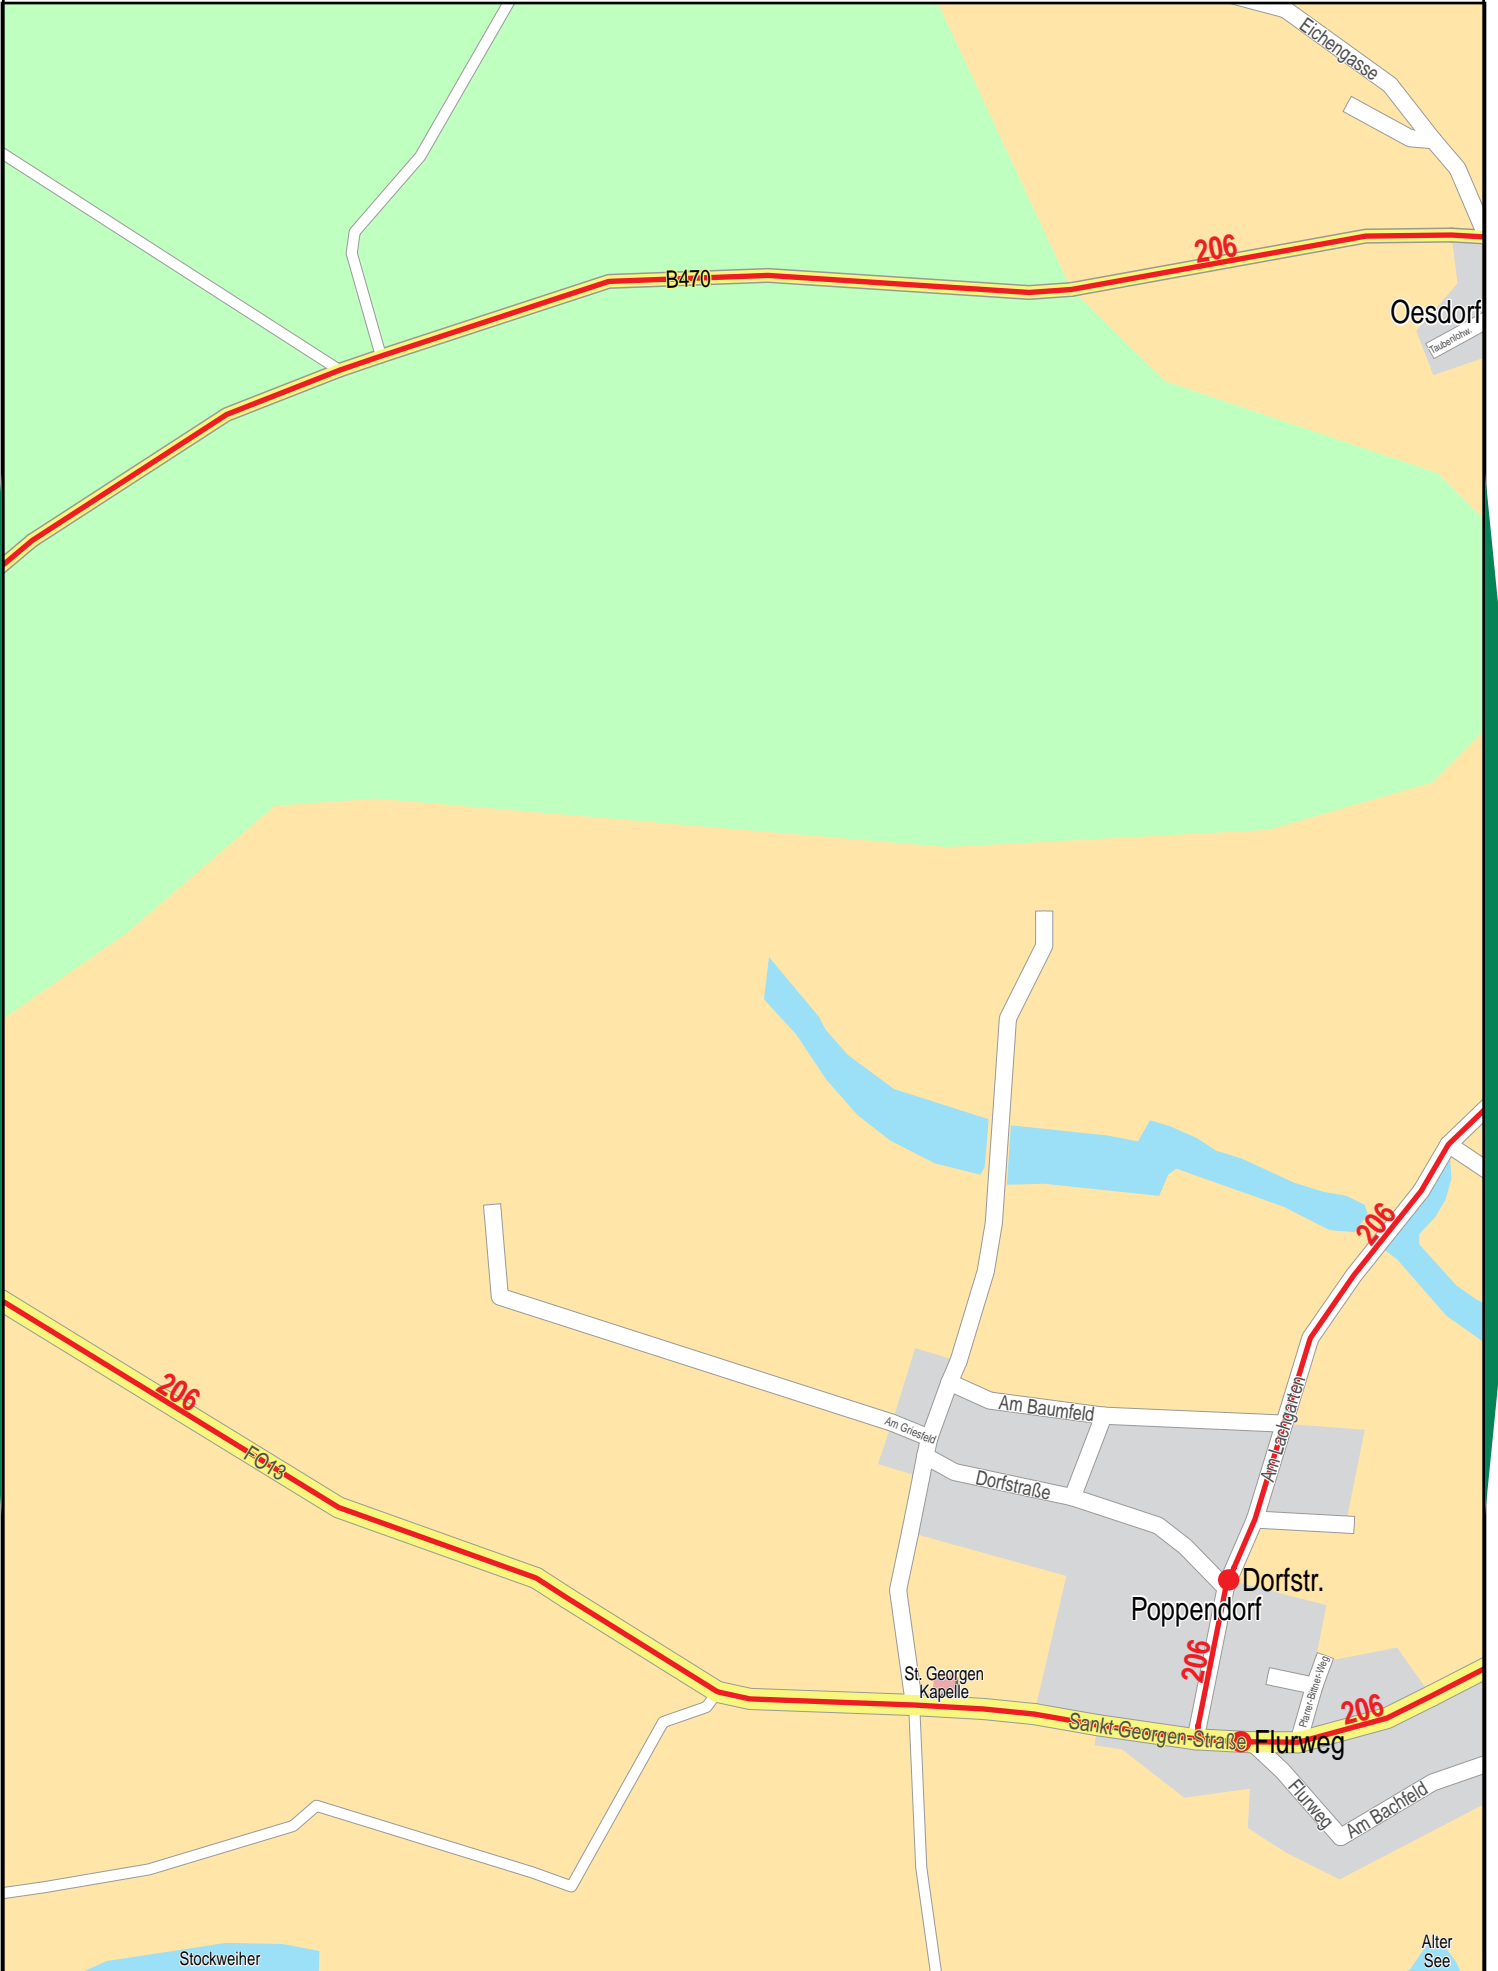

Verlauf der Linie 206

© PTV AG / HERE

Verlauf der Linie 206

© PTV AG / HERE

125 m 250 m 375 m 500 m

Verlauf der Linie 206

2

4

© PTV AG / HERE

Gültig von 13.12.2015 bis 10.12.2016

Verlauf der Linie 206

© PTV AG / HERE

Gültig von 13.12.2015 bis 10.12.2016

Verlauf der Linie 206

© PTV AG / HERE

125 m 250 m 375 m 500 m

Gültig von 13.12.2015 bis 10.12.2016

Verlauf der Linie 206

Verlauf der Linie 206

5

10

Holzäckerstraße
Wimmelbach
Am Teich
Eberhardstraße Am Röhrl
Poststraße
Birkenstraße

Egloffsteiner
Weiher

B470

206

© PTV AG / HERE

Verlauf der Linie 206

6

11

125 m 250 m 375 m 500 m

© PTV AG / HERE

Verlauf der Linie 206