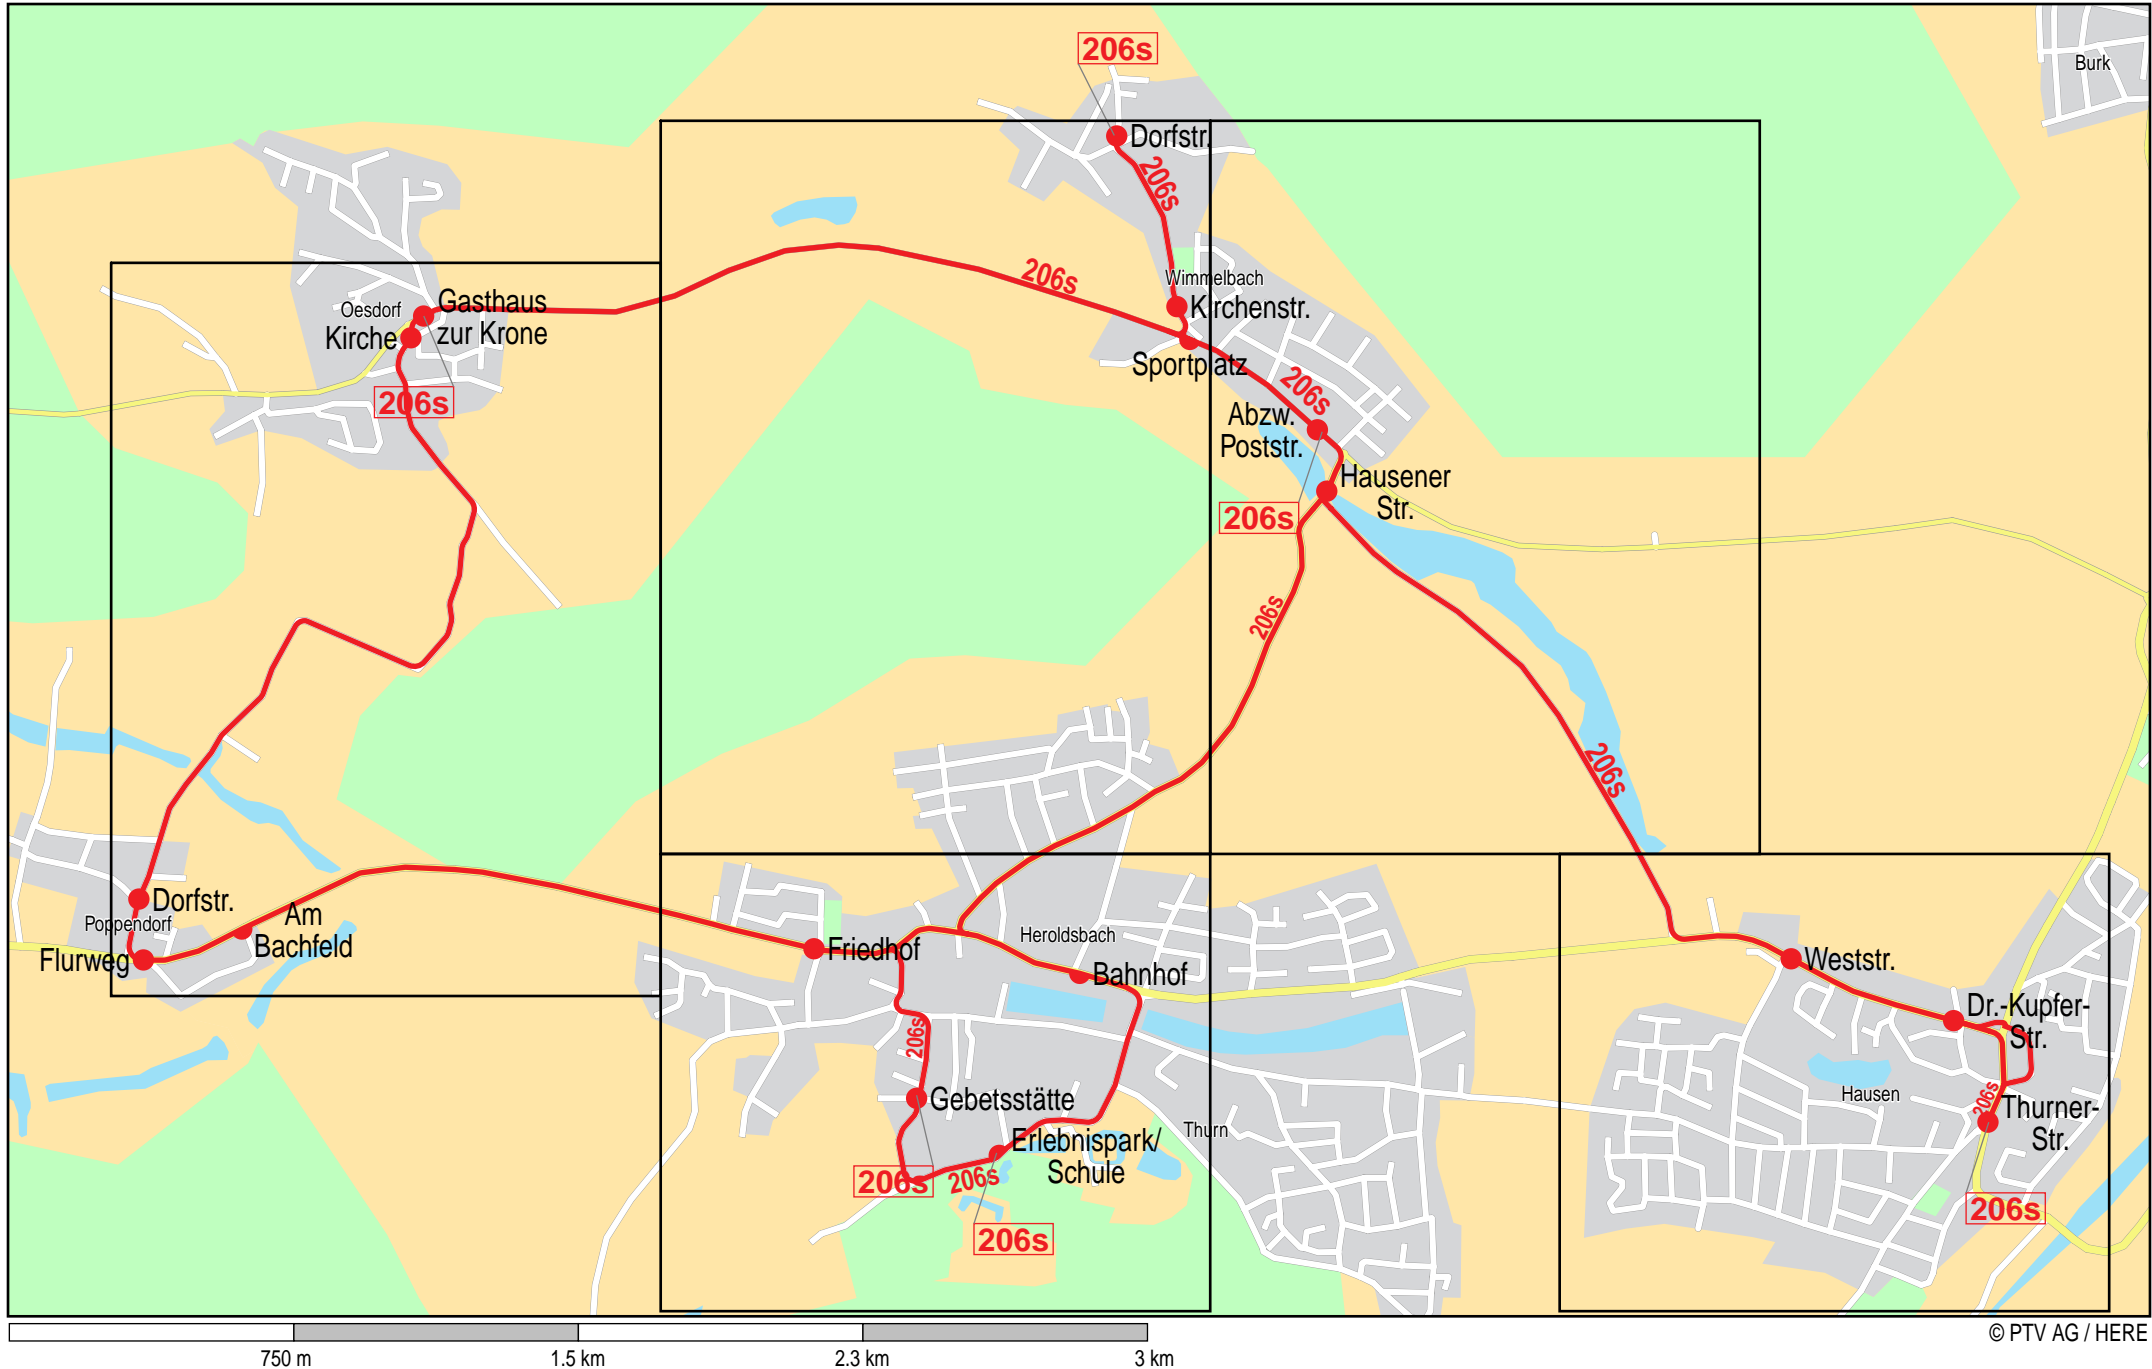

Verlauf der Linie 206s

© PTV AG / HERE

Gültig von 13.12.2015 bis 10.12.2016

Verlauf der Linie 206s

© PTV AG / HERE

Verlauf der Linie 206s

2

5

125 m 250 m 375 m 500 m

© PTV AG / HERE

Gültig von 13.12.2015 bis 10.12.2016

Verlauf der Linie 206s

2

© PTV AG / HERE

Verlauf der Linie 206s

© PTV AG / HERE